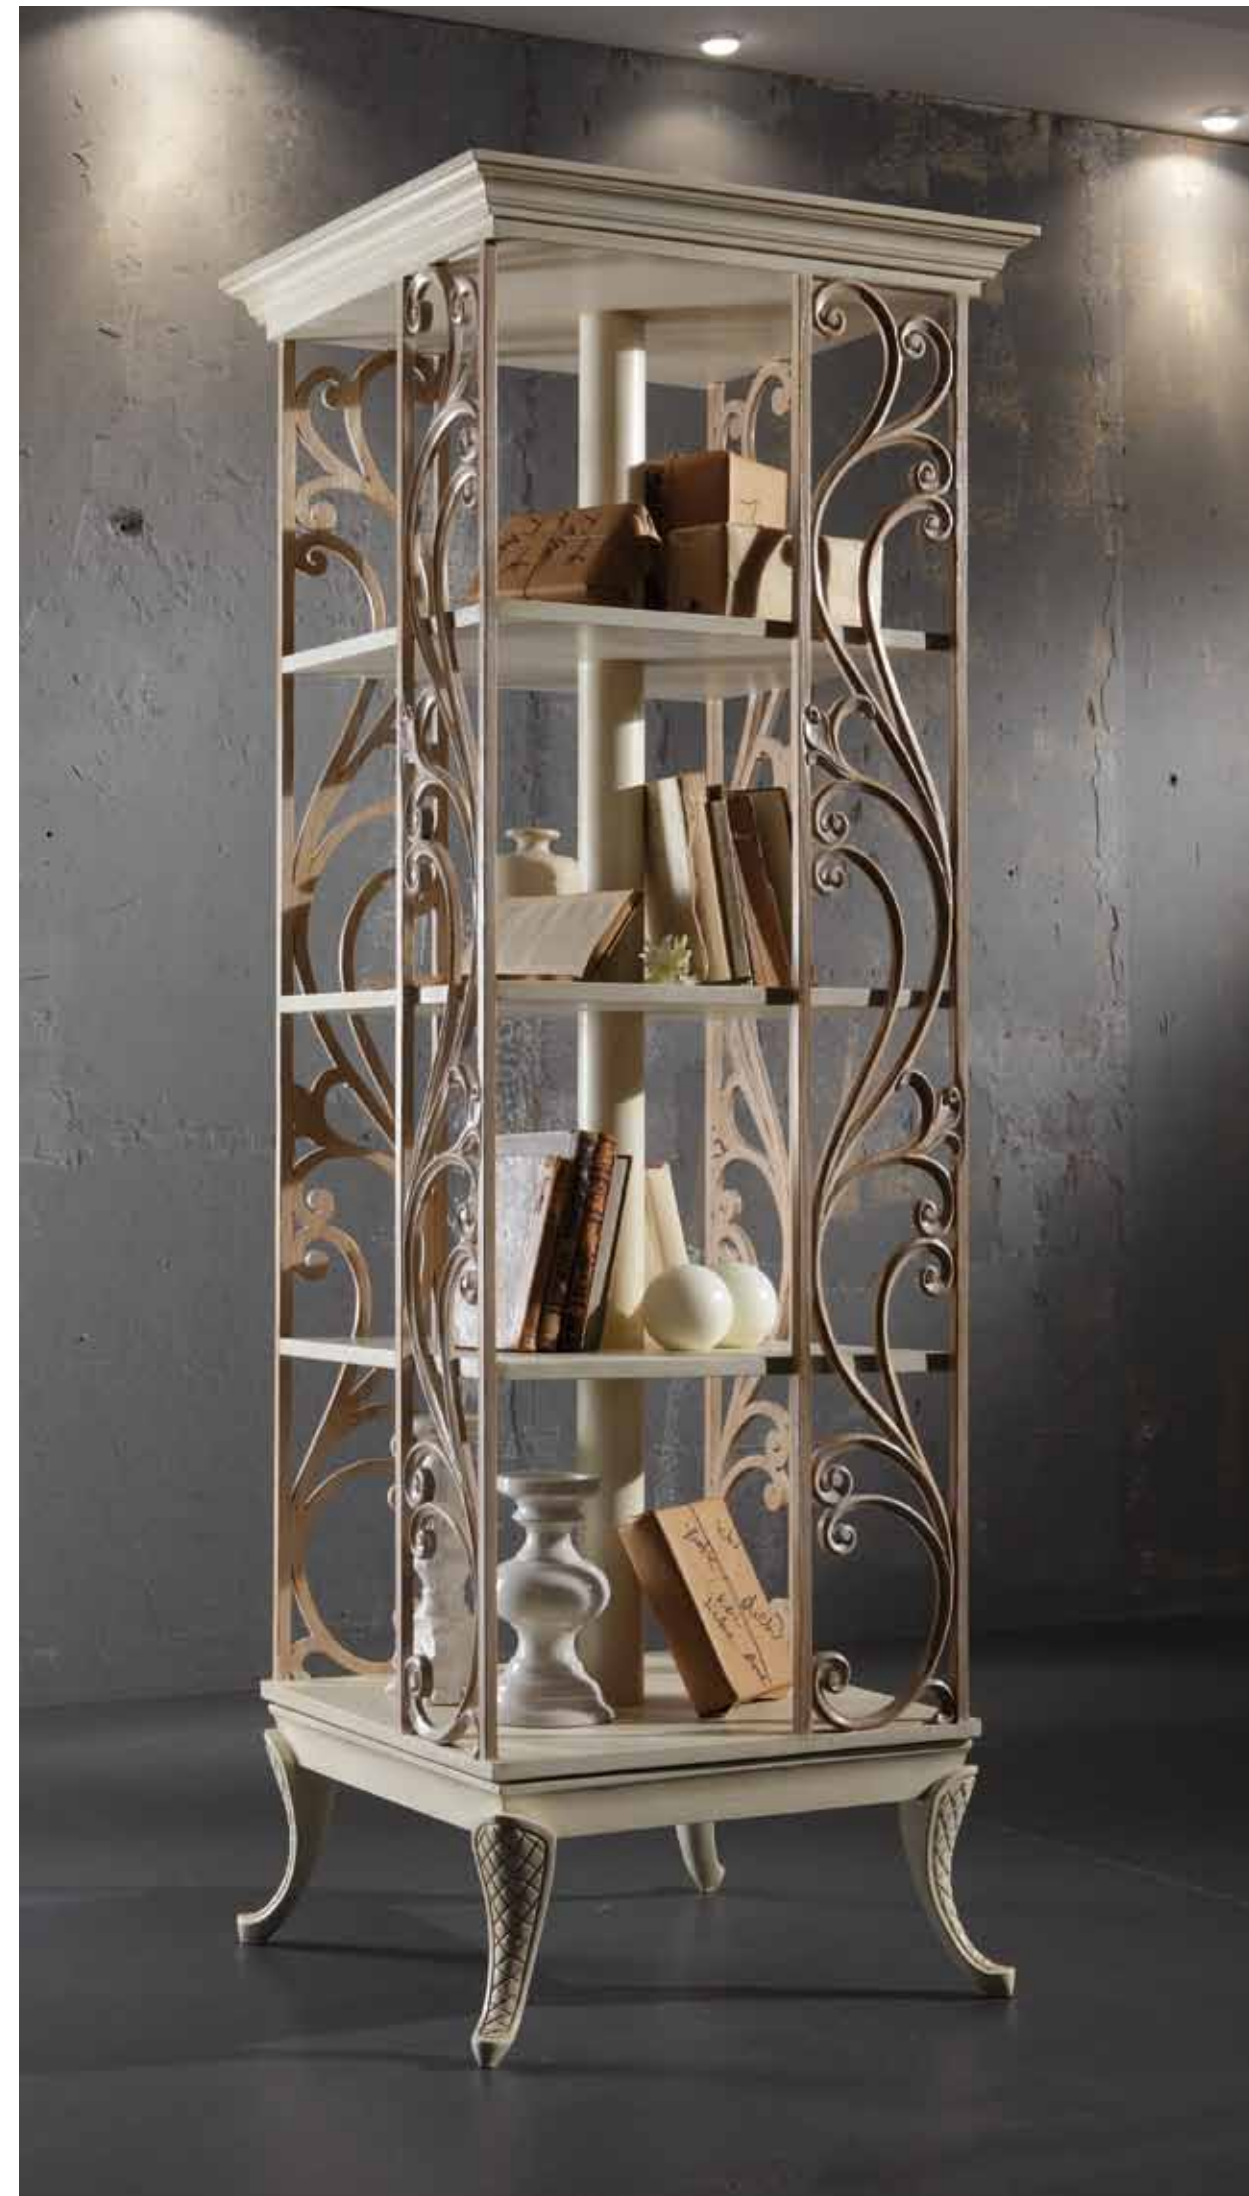

ARVESTYLE

Art.BR-2205  
Secrétaire Virginia  
Secrétaire Virginia  
L.50 H.128 P.31

Art.BR-2206  
Angolo medio alto Torino 1 vetro  
Corner medium high Torino 1 glass  
L.45 H.202 P.45

Art. BR-2203  
Vetrinetta Ilaria / Showcase Ilaria  
L.68 H.133 P.38

Art. BR-2204  
Tavolino Ilaria / Small table Ilaria  
L.50 H.73 P.50

Art. BR-2210  
Libreria girevole Venere alta  
Swivel bookcase Venere high  
L.60 H.187 P.60

Art. BR-2211  
Libreria girevole Venere bassa  
Swivel bookcase Venere low  
L.60 H.110 P.60